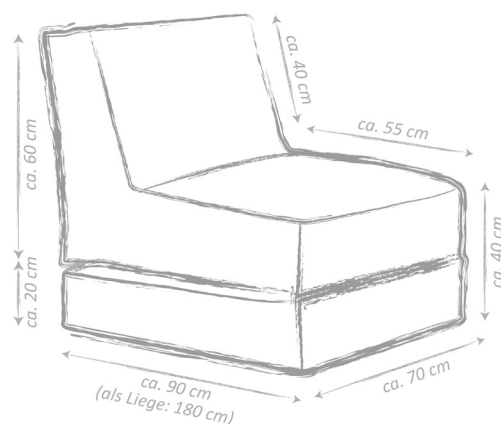

Material:

- Bezug: 100% Polyacryl dralon® (garngefärbt)
- Innerbag: 100% Polyester (Charmeuse)
- Füllung: 100% Qualitäts-Polystyrol (EPS-Perlen) aus eigener Herstellung

Details:

- Original SITTING POINT Sitzsack
- Indoor und Outdoor geeignet
- Geeignet für Körpergrößen von 120 - 200 cm
- Besteht aus zwei separat gefüllten Teilen die mittels eines sicheren Klettbandes miteinander verbunden sind, als Liege aufklappbar, einzeln abnehmbar
- Individuelle Sitz- und Liegepositionen möglich
- Bezug ist aus strapazierfähiger dralon® Qualität gefertigt: Oeko-Tex® Standard 100, 2 Jahre Garantie auf Farb- und Lichtechtheit, wasser- und ölabweisend, extrem robust, reißfest und sehr pflegeleicht
- EPS-Füllung befindet sich in separatem Innensack, Bezug ist abnehmbar
- Die in sich verschiebbare EPS-Füllung passt sich beim Sitzen perfekt den Körperkonturen an und bietet höchsten Sitzkomfort
- Füllung besteht zu 100% aus hochwertigen EPS-Perlen die aus eigener Produktion stammen, praktisch staubfrei. Kein Einsatz von Regenerat!
- Füllung ist austausch- und nachfüllbar
- Verschlussart: Klettverschluss, Reißverschluss
- Made in Germany by MAGMA Heimtex

FARBÜBERSICHT

PRODUKTDATEN

Twist OUTSIDE	
Artikel-Nr.:	32020 ...
Farbbezeichnung:	EAN:
003 grau	4005380448585
007 anthrazit	4005380448592
010 blau	4005380448608
070 braun	4005380448615
Maße: (LxBxH)	ca. 90 x 70 x 80 cm
als Liege	ca. 180 x 70 x 60 cm
Gewicht:	ca. 5 kg
Füllmenge:	ca. 300 Liter